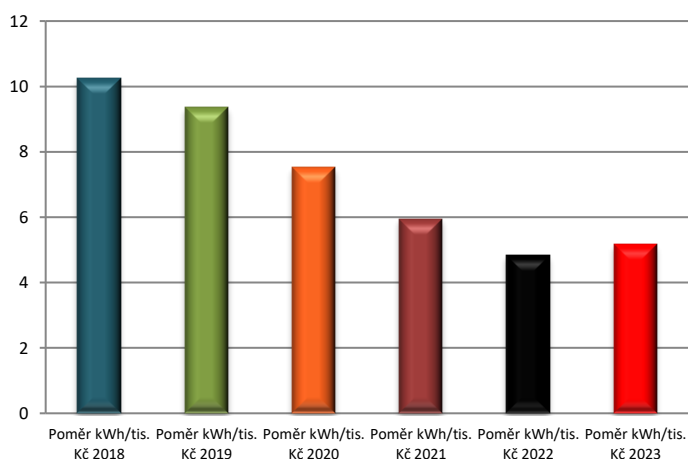

Relativní spotřeba plynu (kWh/tis. Kč obratu)