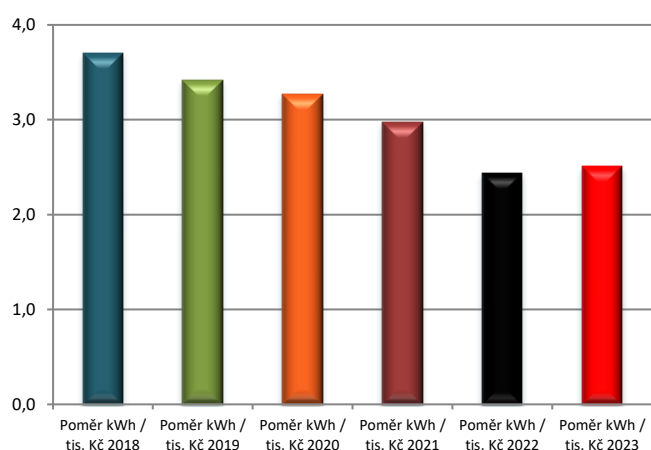

### Relativní spotřeba elektrické energie (kWh/tis. Kč obratu)